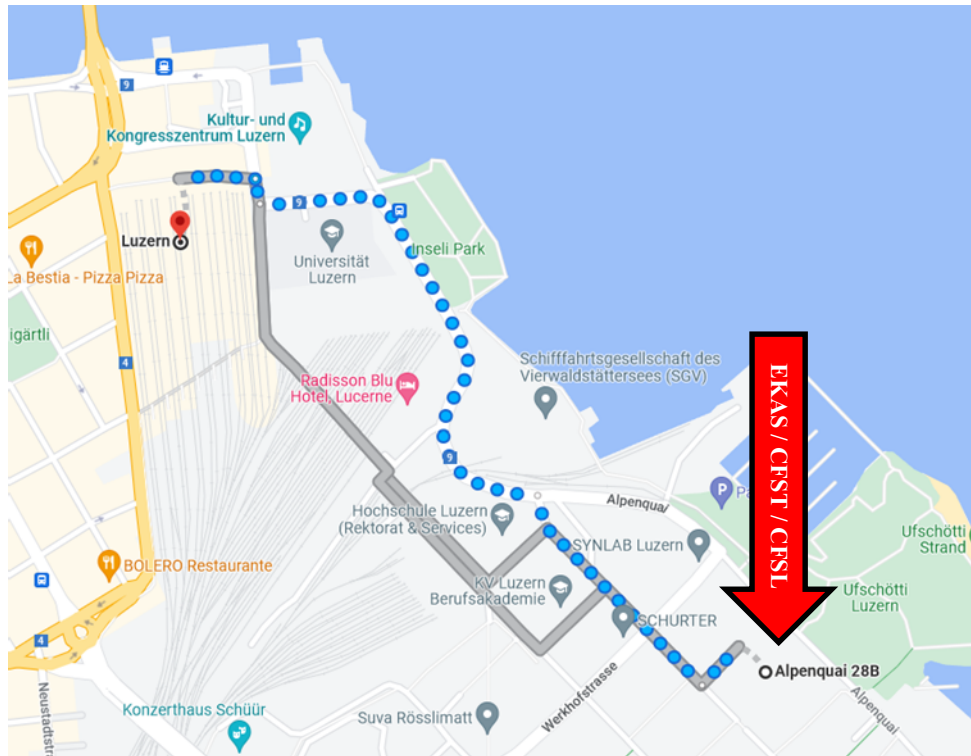

## Come arrivare alla sede della Commissione federale di coordinamento per la sicurezza sul lavoro?

**Piantina: CFSL, Alpenquai 28b, 6005 Lucerna**

### Come arrivare a piedi

La sede della CFSL in Alpenquai 28b è facilmente raggiungibile a piedi in 10-15 minuti dalla stazione ferroviaria di Lucerna (vedi piantina).

### Con mezzi trasporto pubblico

La sede in Alpenquai 28b è raggiungibile anche con vari bus a partire dalla stazione ferroviaria di Lucerna (l'edificio è di fronte a quello della posta). Si può scegliere tra il:

- n° 6 (direzione Matthof)
- n° 7 (direzione Biregg Hof)
- n° 8 (direzione Hirtenhof)

Scendere alla **fermata Werkhofstrasse**

Dalla fermata percorrere la Werkhofstrasse in direzione lago. Il percorso a piedi fino alla strada Alpenquai è di circa 5-10 minuti (girare a destra → n. 28b).